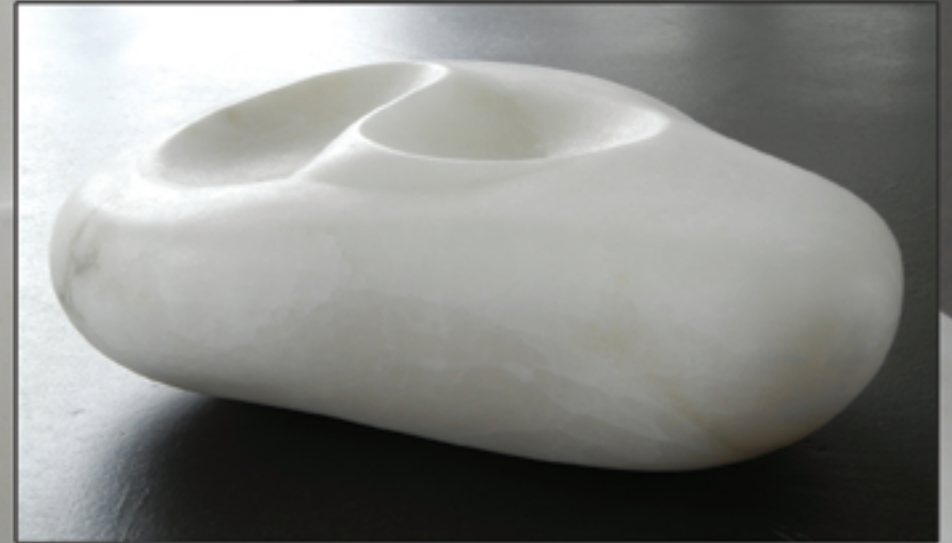

Annelis Steffen

sculptrice